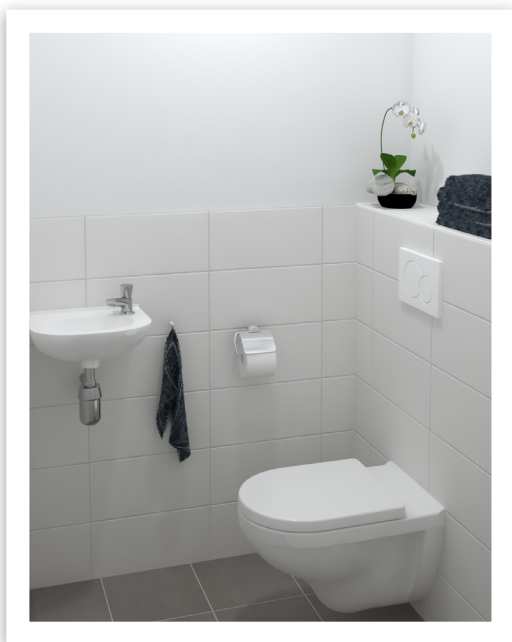

TOILETRUIMTE

Impressie / Plattegrond

De afgebeelde accessoires behoren niet tot de leveromvang.